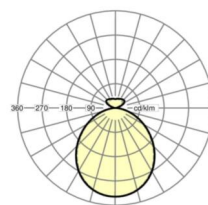

параметры

номер заказа	43251024115
код EAN	4020863304479
номер таможенного тарифа	94051190
Знак прохождения контроля	IP 20, класс защиты I, F, Indoor, CE
Степень ударопрочности IK	IK03
Температура окружения	ta 25°C
Гарантийный срок	5 лет

электротехника

Балласт	Электронный драйвер (1 штука)
Мощность системы	55W
сетевое напряжение	230V/50Hz
автоматический предохранитель (пусковой ток)	16 штук/B10, 26 штук/B16, 27 штук/C10, 43 штук/C16
класс энергосбережения/Источник света	C

Оптика

Оснастка	LED, цветопередача/оттенок света CRI ≥ 80 / 4000K
Допуск для координаты цветности (MacAdam)	3SDCM
Номинальный световой поток	6348lm
Срок службы LED	50000h L80/B10 (Tq 25°C)
светоотдача светильников	116lm/W
UGR поп./вдоль	20.3 / 20.1

Механика

цвет корпуса	алюминий натурального анодирования
размеры (LxWxH/DxH)	1480mm x 330mm x 30mm
вес (нетто)	7.8kg
Вид монтажа	установка отдельных светильников на подвесе

размеры

L	1480 mm	Длина
B	330 mm	Ширина
H	30 mm	Высота
A1	863 mm	Расстояние между точками крепежа при одиночной установке
P min	150 mm	Минимальная длина подвеса
P max	1900 mm	Максимальная длина подвеса

DEEP-LINK

<https://www.regiolux.de/ru/article/43251024115>

Ссылка	LED 6300lm 840
ηLB	100 %
Φ ↓/↑	84 % / 16 %
UGR поп./вдоль	20.3 / 20.1